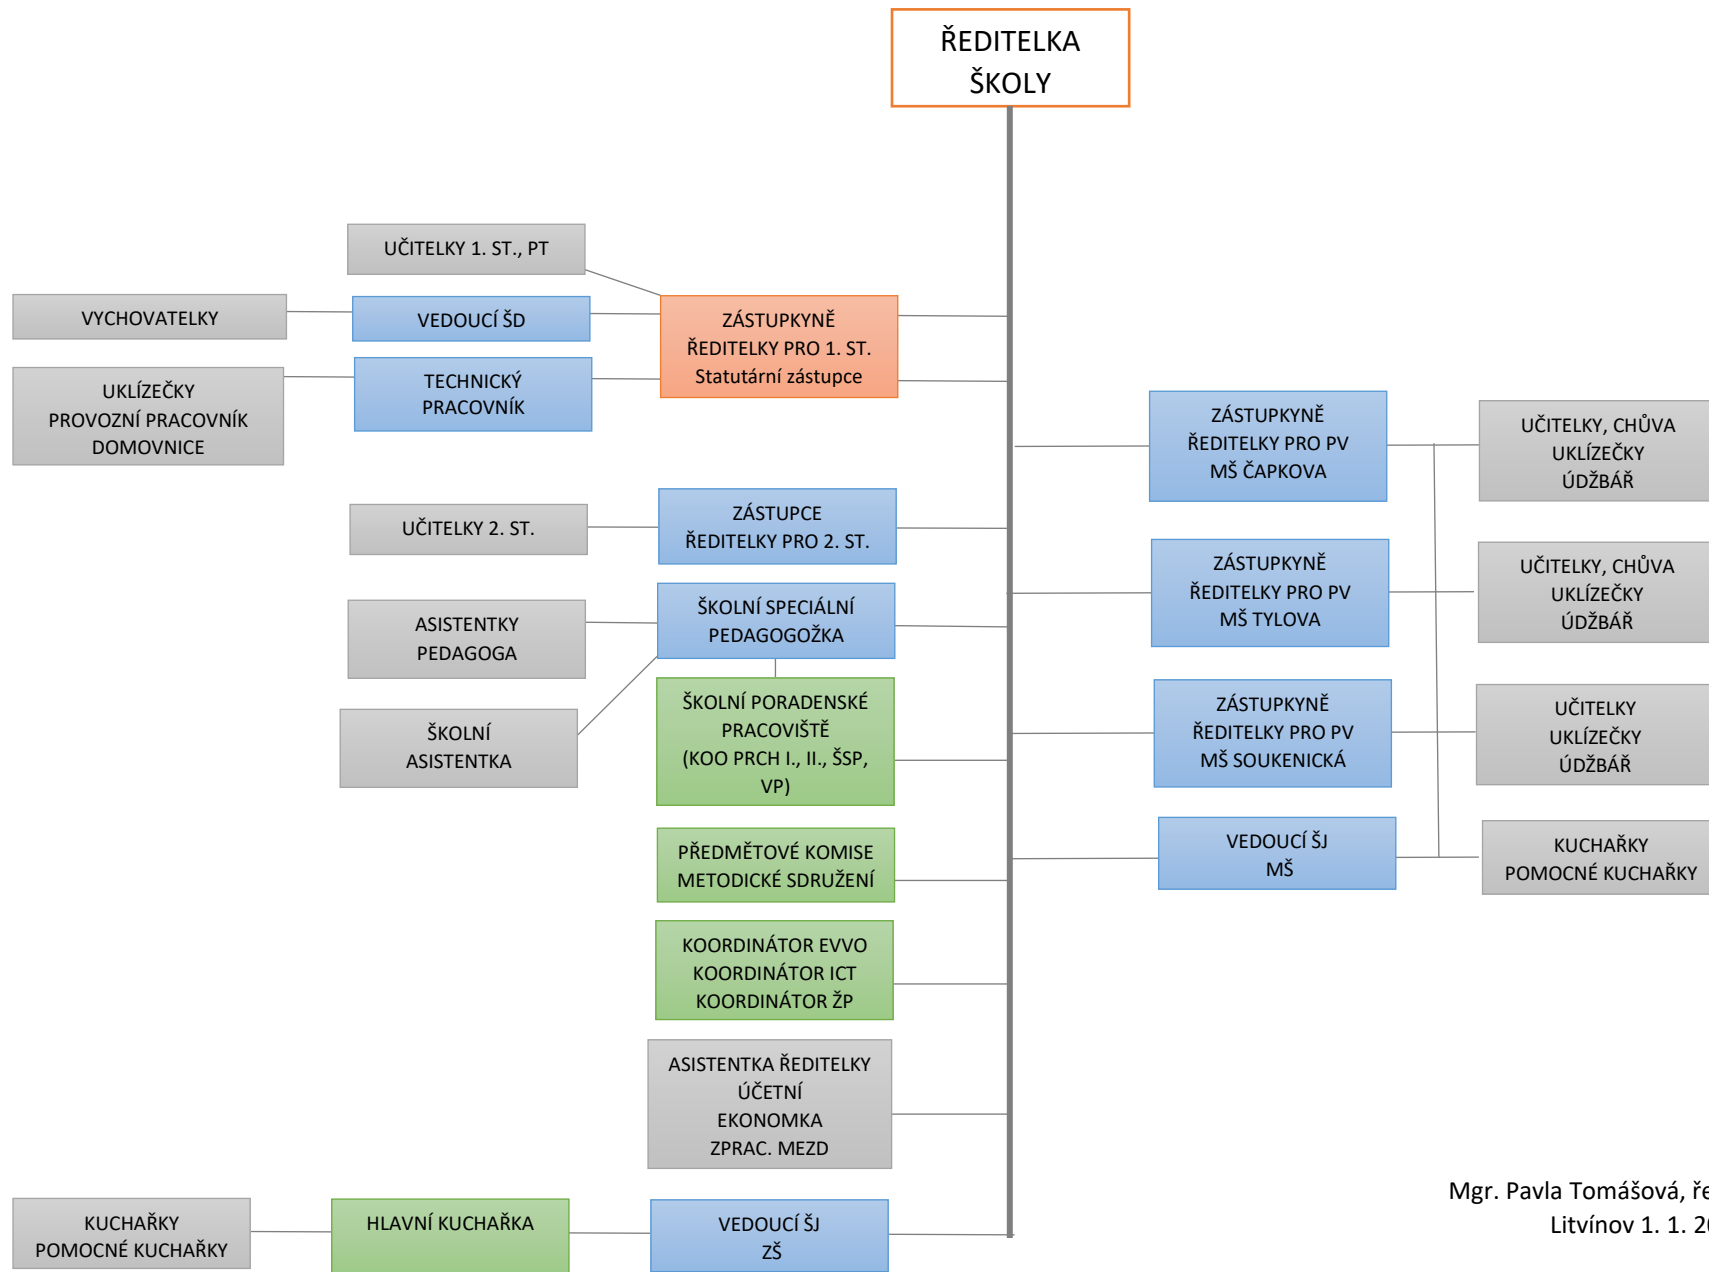

ORGANIZAČNÍ STRUKTURA

Základní škola a Mateřská škola Litvínov, Ruská 2059, okres Most

Mgr. Pavla Tomášová, ředitelka školy
Litvínov 1. 1. 2019